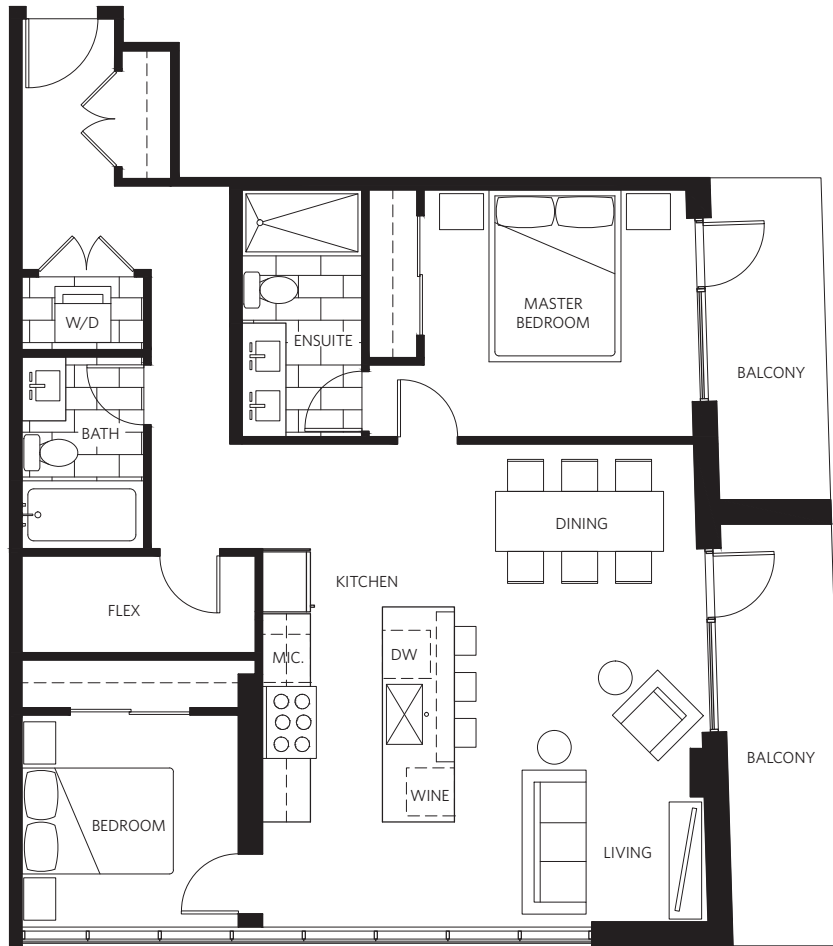

2 BED + FLEX  
LIVING: 963 SQ FT | PATIO: 124 SQ FT

LEVEL 02